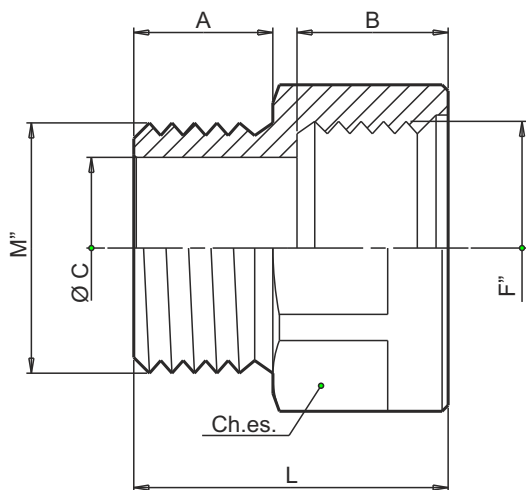

TIEMME

RACCORDERIA GENERICA GENERIC FITTINGS

Serie 1551

Raccordo dritto maschio/femmina
Straight fitting M/F connector

La raccorderia generica Tiemme si adatta ad ogni tipo di impianto idraulico domestico e commerciale, applicazioni industriali ed agricole, impianti di riscaldamento, igienico sanitari e generalmente con ogni fluido non corrosivo.

The brass generic fittings are suitable for domestic and commercial plumbing, industrial, agricultural application and generally with every non aggressive fluid.

Caratteristiche Tecniche

Temperatura max di esercizio: 200°C
 Temperatura min di esercizio: -20°C
 Pressione max di esercizio: 30 bar
 Filettature: maschio UNI ISO 228
 femmina UNI ISO 228

Technical Features

Maximum temperature: 200°C
 Minimum temperature: -20°C
 Maximum operating pressure: 30 bar
 Threads: male UNI ISO 228
 female UNI ISO 228

Descrizione

Corpo

Materiale

Ottone CW617N - EN12165

Description

Body

Material

CW617N - EN12165 brass

Tabella dimensioni
Sizes table

M	F	CODICE / CODE	L	A	B	ØC	Ch.es.
1/4"	3/8"	1500861	22,0	9	10	8	21
1/4"	1/2"	1500862	24,5	9	12,5	8	27
3/8"	3/8"	1500529	23,0	10	10	12	21
3/8"	1/2"	1500106	24,5	10	12,5	12	24
3/8"	1"	1500581	28,5	10	12,5	12	ott. 37,5
1/2"	3/8"	1500305	22,5	11,5	10	15	22
1/2"	1/2"	1500259	26,0	11,5	12,5	15	24
1/2"	3/4"	1500043	26,5	11,5	13	15	31
1/2"	1"	1500158	30,0	11,5	15,5	15	37
3/4"	1/2"	1500140	26,0	13	12	19	27,5
3/4"	3/4"	1500185	26,5	11	13	21	31
3/4"	1"	1500053	30,5	12	15,5	20,5	37
1"	3/4"	1500165	30,0	15	13	25,5	37
1"	1"	1500272	30,5	12	15,5	25,5	37
1"	1"1/4	1500863	40,0	15	21	25,5	50
1"1/4	1"1/2	1500864	46,0	18	23	32	60